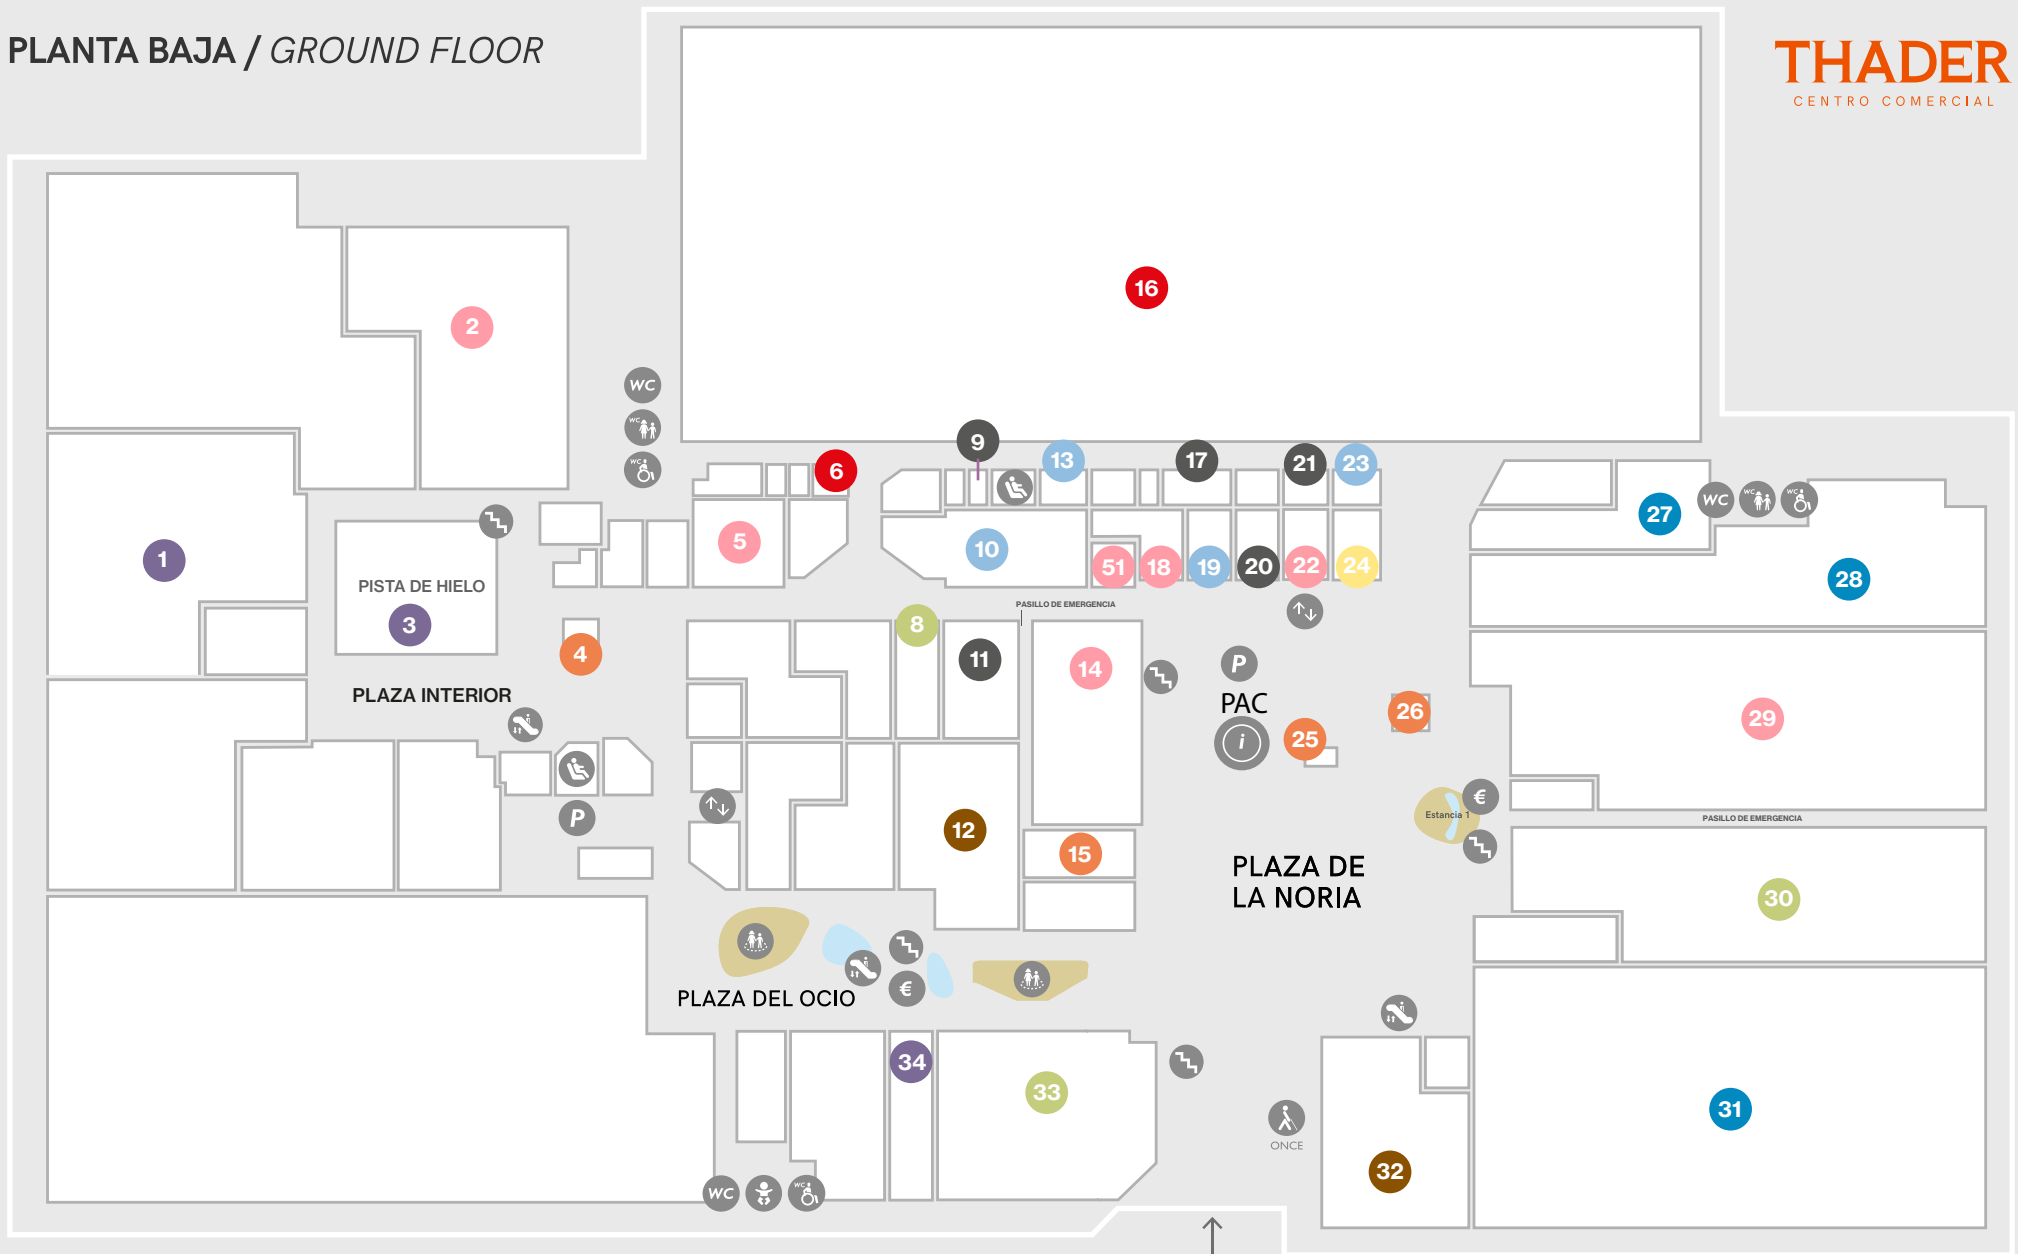

# PRIMERA PLANTA / FIRST FLOOR

**MODA**

38 SPRINGFIELD

**OCIO**

35 NEOCINE  
48 OZONE BOWLING

**RESTAURACIÓN**

34 LA MAFIA  
36 BATTO  
37 TACO BELL  
39 LA BOCA TE LÍA  
40 STRAPERLO  
41 BURGER KING  
42 VIA ROMA  
43 100 MONTADITOS  
44 THE BLACK TURTLE  
45 FOSTER'S HOLLYWOOD  
46 TOMMY MEL'S  
47 LA TAGLIATELLA

**ALIMENTACIÓN**

6 LA BOUTIQUE DE SALZILLO  
16 ALCAMPO

**DEPORTE**

27 DECIMAS  
28 INTERSPORTS  
31 DECATHLON

**ELECTRÓNICA**

24 GAME

**HOGAR**

8 TUTTO CONFORT  
30 JYSK  
33 MGI

**MASCOTAS**

12 CANITAS  
32 KIVET  
32 KIWOKO

**MODA**

2 SFERA  
5 WOMAN'S SECRET  
14 PUNT ROMA  
18 CALZEDONIA

**OCIO**

22 PACO MARTÍNEZ  
29 KIABI  
51 MYNUKA  
1 DOCK39  
3 HIELOMANÍA

**SALUD Y BELLEZA**

10 DRUNI  
13 BEAUTY NAILS  
19 360CLINIC  
23 RAMÓN PELUQUEROS

**SERVICIOS**

9 LOTERÍAS  
11 SOLOOPTICAL  
17 KODAK ÓPTICA  
20 MR PEOPLE

**RESTAURACIÓN**

4 MÁS CAFÉ  
15 DUNKIN COFEE  
25 SMÖÖY  
26 LA BUENA TAPA