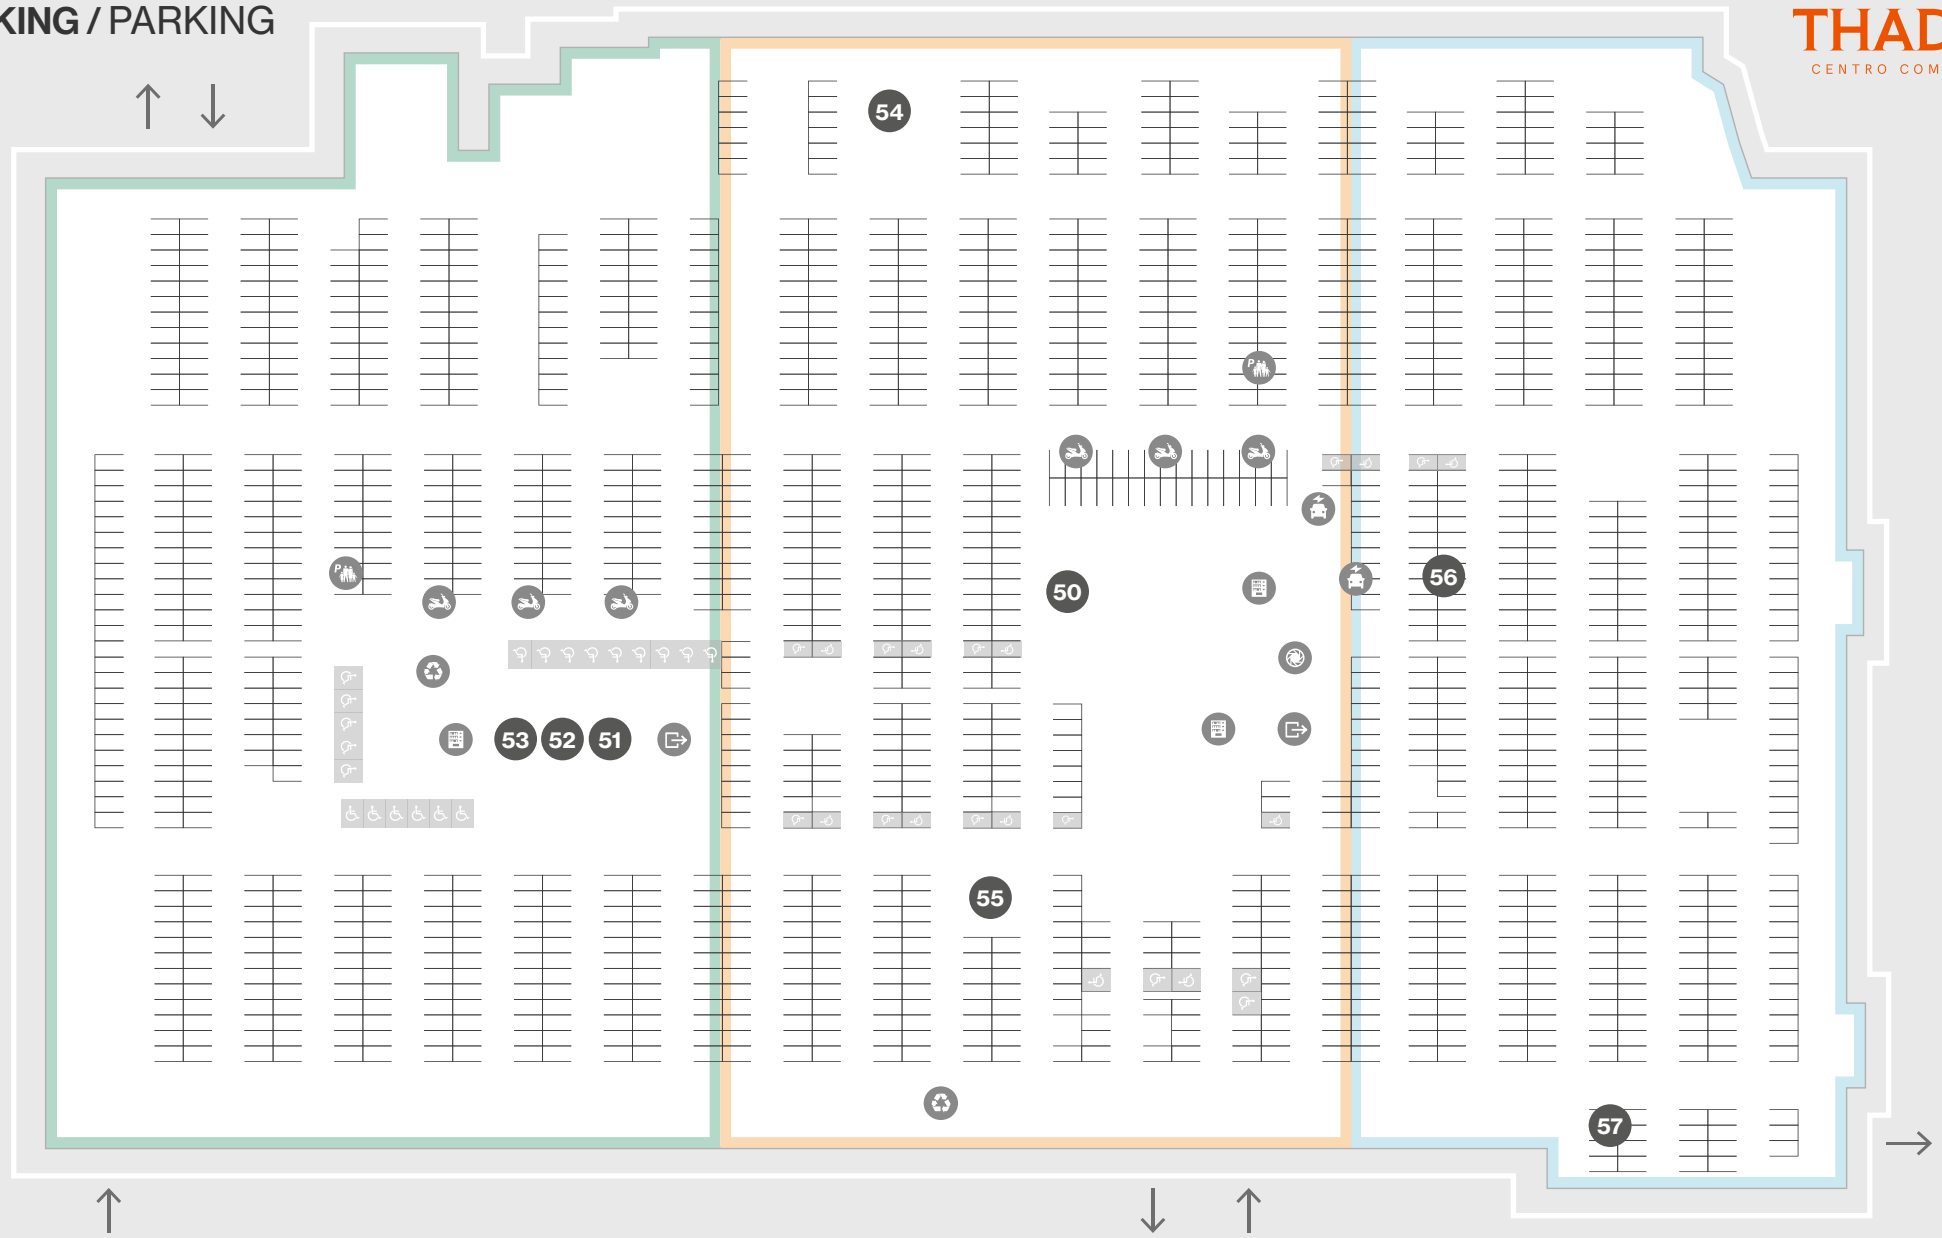

SERVICIOS

50 BLOOMEST LAVANDERÍA	54 TALLER MECÁNICO
51 PUNTO DE RECOGIDA AMAZON	56 PUNTO RECOGIDA ALCAMPO
52 PUNTO DE RECOGIDA INPUT	57 CLICK AND COLLECT DECATHLON
53 PUNTO DE RECOGIDA PUDO