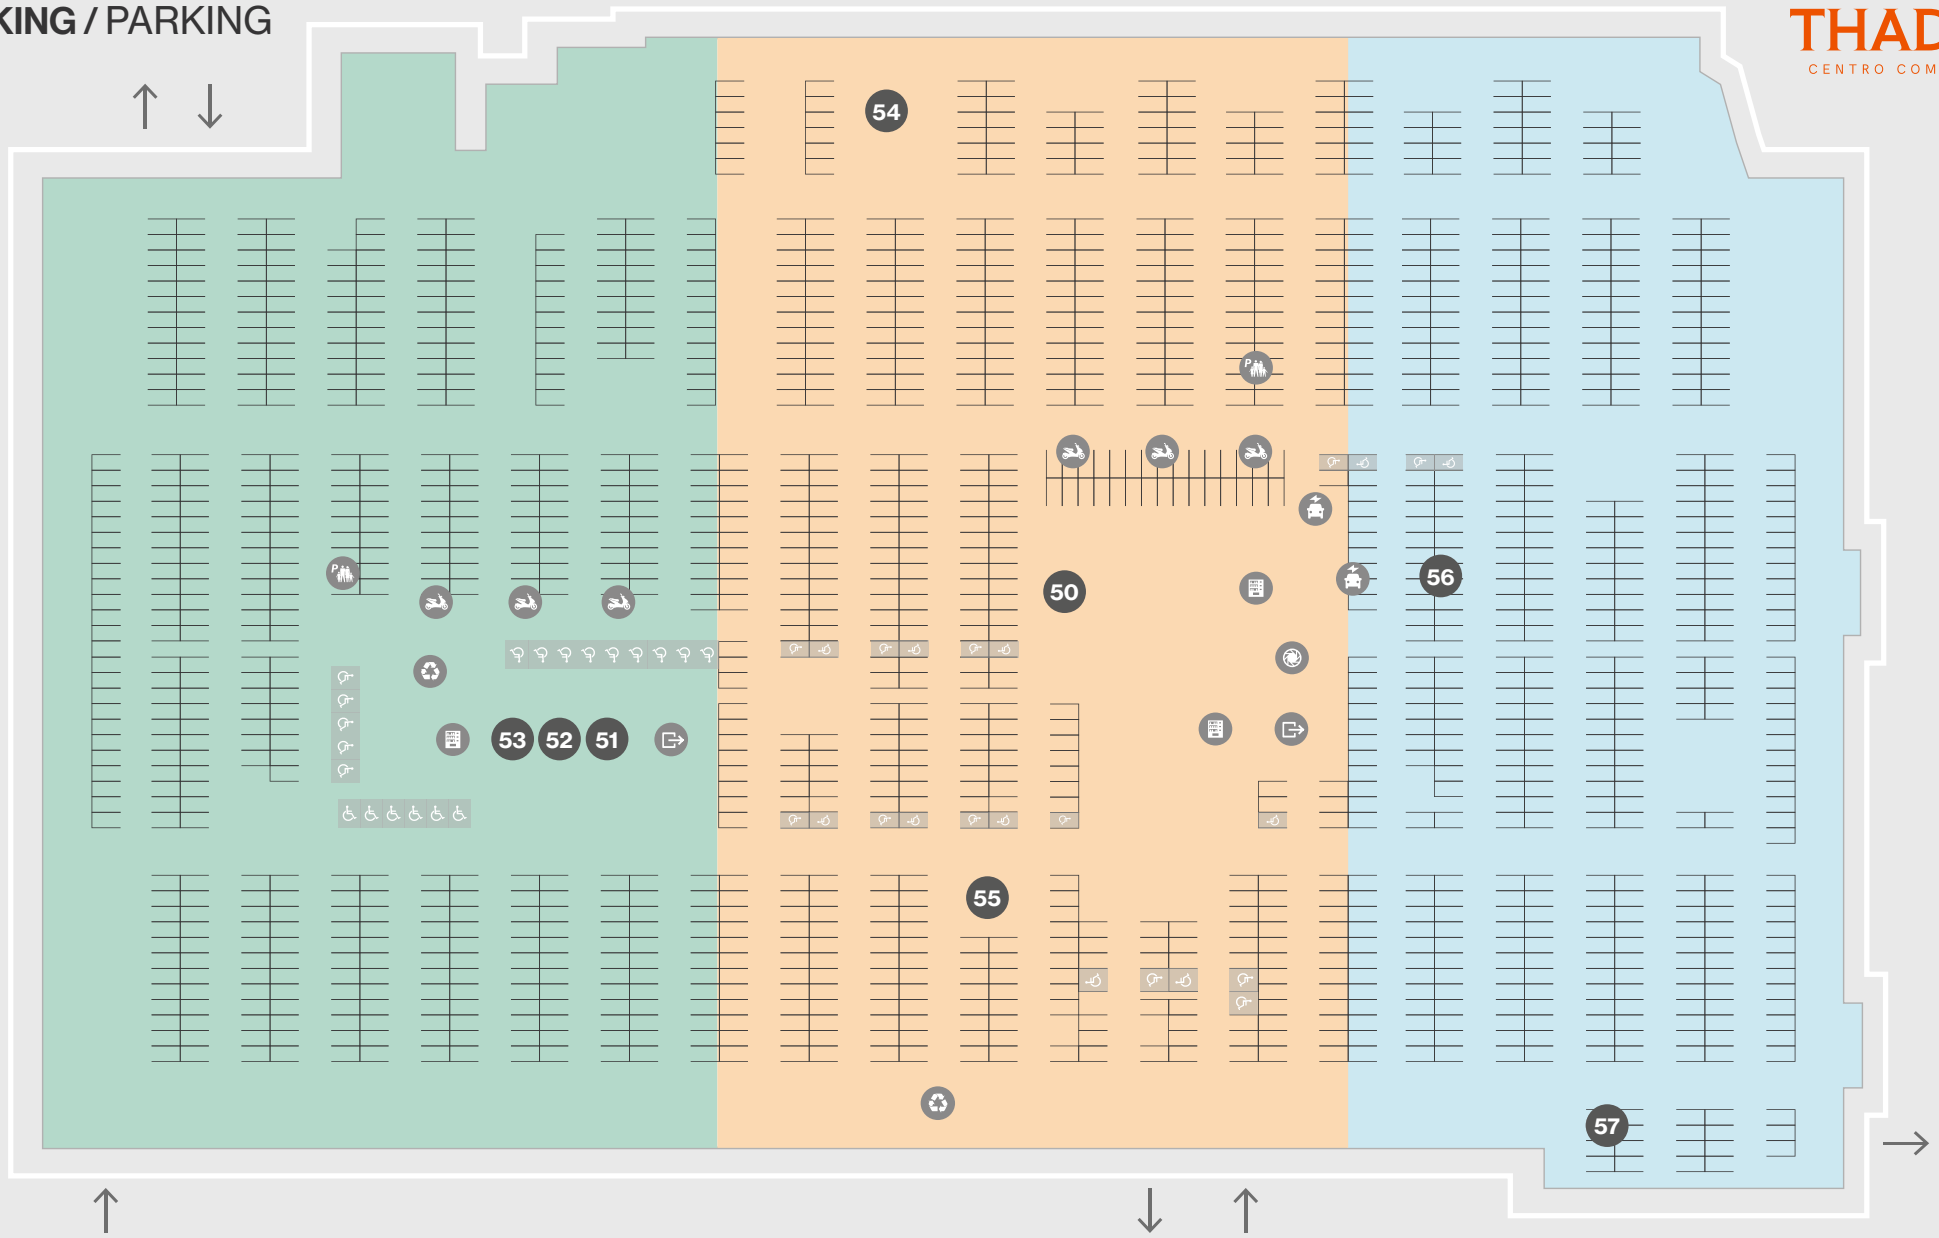

SERVICIOS

50 BLOOMEST LAVANDERÍA	54 TALLER MECÁNICO
51 PUNTO DE RECOGIDA AMAZON	56 PUNTO RECOGIDA ALCAMPO
52 PUNTO DE RECOGIDA INPUT	57 CLICK AND COLLECT DECATHLON
53 PUNTO DE RECOGIDA PUDO