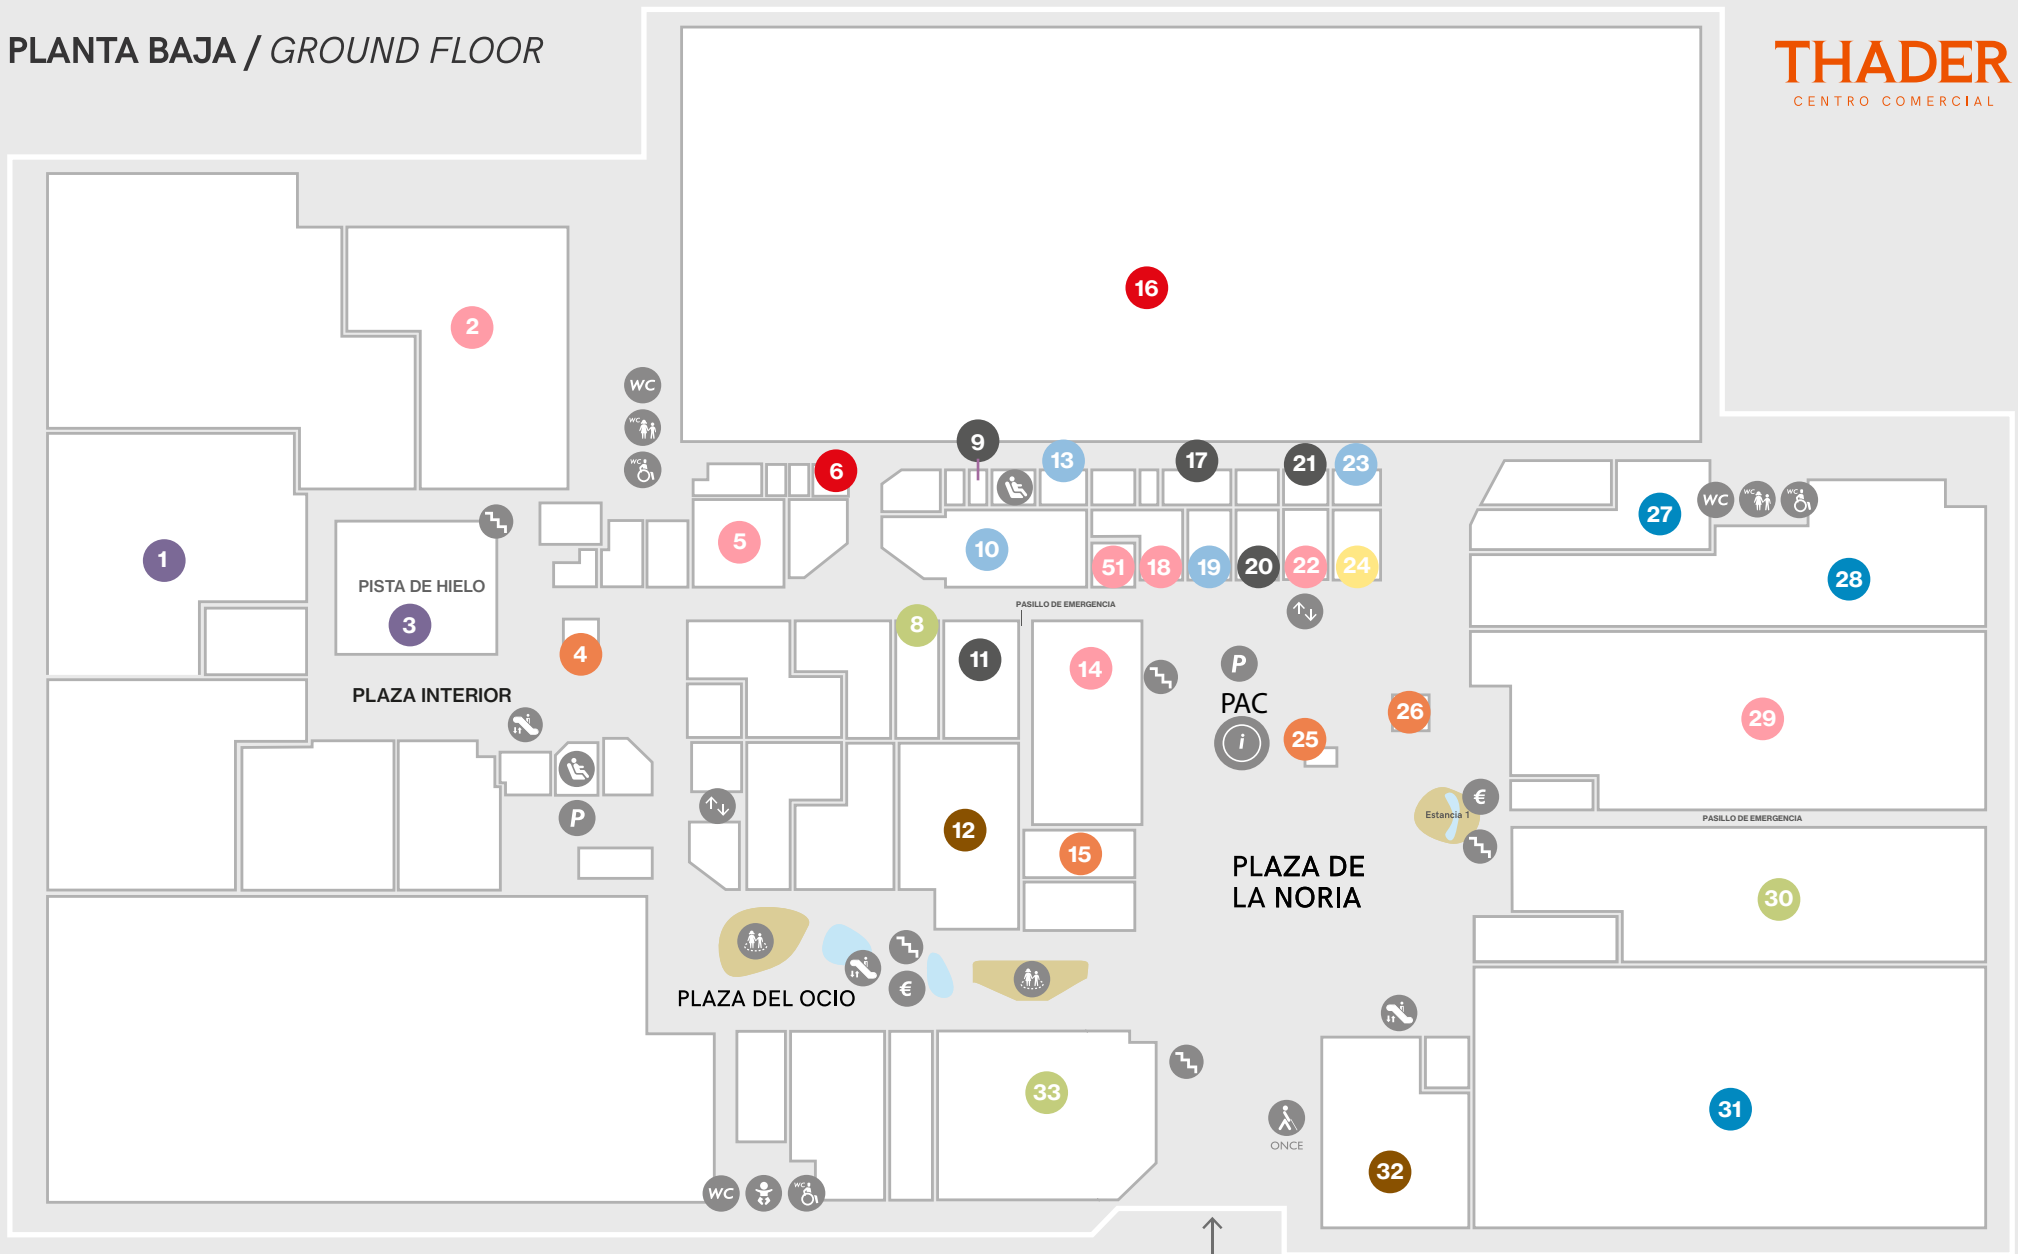

# PRIMERA PLANTA / FIRST FLOOR

**MODA**

38 SPRINGFIELD

**OCIO**

35 NEOCINE  
48 OZONE BOWLING

**RESTAURACIÓN**

34 LA MAFIA  
36 BATTO  
37 TACO BELL  
39 LA BOCA TE LÍA  
40 STRAPERLO  
41 BURGER KING  
42 VIA ROMA  
43 100 MONTADITOS  
44 THE BLACK TURTLE  
45 FOSTER'S HOLLYWOOD  
46 TOMMY MEL'S  
47 LA TAGLIATELLA

**ALIMENTACIÓN**

6 LA BOUTIQUE DE SALZILLO  
16 ALCAMPO

**DEPORTE**

27 DECIMAS  
28 INTERSPORTS  
31 DECATHLON

**ELECTRÓNICA**

24 GAME

**HOGAR**

8 TUTTO CONFORT  
30 JYSK  
33 MGI

**MASCOTAS**

12 CANITAS  
32 KIVET  
32 KIWOKO

**MODA**

2 SFERA  
5 WOMAN'S SECRET  
14 PUNT ROMA  
18 CALZEDONIA

**OCIO**

22 PACO MARTÍNEZ  
29 KIABI  
51 MYNUKA  
1 DOCK39  
3 HIELOMANÍA

**SALUD Y BELLEZA**

10 DRUNI  
13 BEAUTY NAILS  
19 360CLINIC  
23 RAMÓN PELUQUEROS

**SERVICIOS**

9 LOTERÍAS  
11 SOLOOPTICAL  
17 KODAK ÓPTICA  
20 MR PEOPLE

**RESTAURACIÓN**

4 MÁS CAFÉ  
15 DUNKIN COFEE  
25 SMÖÖY  
26 LA BUENA TAPA